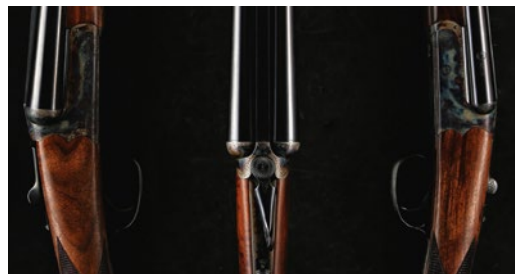

Uma espingarda pode ser mais do que um simples objeto que nos permite caçar; a arma de caça pode transmitir-nos a tradição desta nossa atividade que teve origem nos primórdios da Humanidade. E uma espingarda pode também ser um objeto de culto.

É isso que encontramos nas espingardas AKUS!

Cada espingarda AKUS contém o conhecimento de mestres artesãos turcos, que tornaram este país numa referência para os fabricantes de armas desportivas.

A VALBOM Sportcaça procurou o melhor entre os melhores, para poder oferecer ao caçador português espingardas únicas, que vão tornar cada um dos seus lances também únicos. Conheça as espingardas AKUS nas lojas VALBOM Sportcaça.

AKUS Estate Lux, uma espingarda com bscula jaspeada, com os processos milenares aplicados pelos artesos turcos. Os canos so soldados manualmente, no sendo visveis as marcas da soldadura. Tudo  feito com o maior rigor. Madeiras de noqueira turca selecionada, com acabamento a leo. Uma espingarda verdadeiramente excepcional!

AKUS Estate Lux

A Estate Lux  uma espingarda de canos justapostos ao mais puro estilo clssico. Uma espingarda intemporal. Em calibre 12 ou 20, monogatilho, com canos de 71 centmetros e chokes intermutveis

PVP: 2.300,00