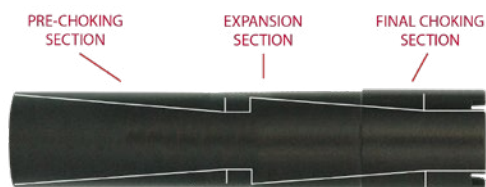

CHOKES BRAIN CAÇA

CR – distâncias curtas (2/10 mm)

MR – média distância (4/10 mm)

TM – médio melhorado (6/10 mm)

LR – longa distância (8/10 mm)

BRAIN

MAIS DO QUE UM SIMPLES CHOKE

O choke para uma espingarda é muito mais do que o simples “alargar” ou “estretar” a composição de tiro. A tecnologia desenvolvida pela BRAIN trabalha o choke no sentido de nos oferecer, além da melhor composição, uma coluna de tiro mais densa e eficaz. Por isso a BRAIN – palavra formada a partir de “Ballistic RADical INnovations” – criou o conceito inovador e patenteado “choke-in-choke”.

3 SECÇÕES DIFERENCIADAS

Ao contrário dos chokes mais comuns, que apresentam um estrangulamento progressivo, os chokes Inner Profile da BRAIN apresentam um interior composto por 3 secções distintas:

- a secção Pre-Choking, que prepara a coluna de tiro para a secção seguinte;
- a secção de Expansão, que expande o volume da coluna de tiro, deixando os bagos mais livres entre o núcleo e a periferia da coluna;
- a secção de Choke Final, que cria a coluna e dispersão de tiro desejadas.

Observando o interior de um dos chokes Inner Profile rapidamente observamos os “anéis” que separam as diferentes secções.

Os chokes BRAIN possuem uma identificação própria para cada choke da gama de competição “C”, que nos indica o tipo de utilização, de acordo com a seguinte tabela.

DESIGNAÇÃO BRAIN “C”	TIPO DE UTILIZAÇÃO
C1	Valor negativo de estrangulamento – Skeet Olímpico
C2	2/10 mm – Skeet Olímpico, Sporting (P. Caça / Compact) distâncias curtas
C3	4/10 mm – English Skeet, Sporting distâncias medias
C4	6/10 mm – DTL, Sporting
C5	8/10 mm – Fosso Olímpico (1º tiro), Sporting distâncias longas
C6	10/10 mm – Fosso Olímpico (2º tiro), Sporting distâncias muito longas
C7	14/10 mm – Sporting Extreme, distâncias extra longas

DISPONÍVEIS PARA AS SEGUINTE MARCAS:

RIZZINI, BENELLI, BERETTA, BROWNING, FABARM, KRIEGHOFF, MIROKU, PERAZZI, WINCHESTER
Choke em Aço – **PVP: 99,50€**
Choke em Titânio – **PVP: 133,00€**