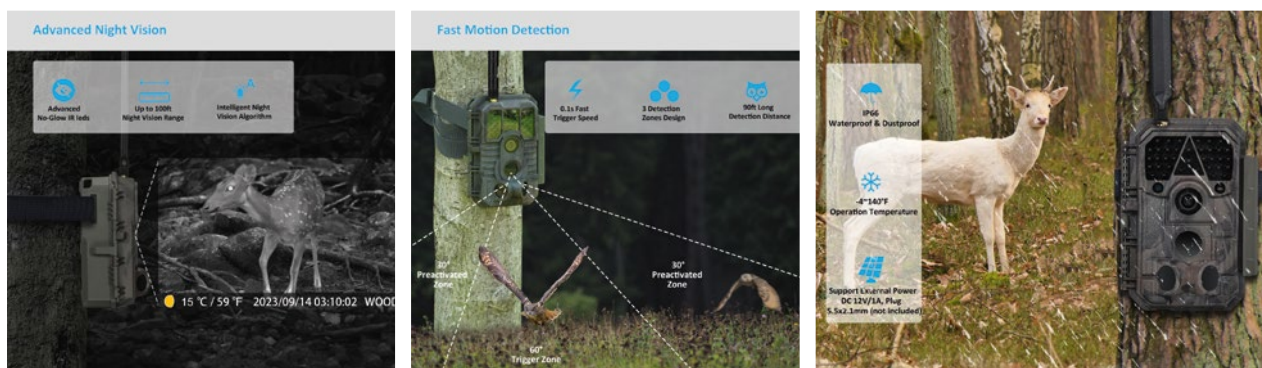

### SPORT ADVANCE 2.0

Protege a audição e permite aumentar os sons ambientes até 8x. Fácil de controlar o volume pelos botões físicos.

**PVP: 189,00€**

MAIOR CONFORTO COM USO DE ÓCULOS

## INOVAÇÃO A CAPTURAR MOMENTOS ÚNICOS NA NATUREZA

A MEIDASE está em constante inovação para lhe oferecer as melhores câmaras.

- Autonomia.
- Menus intuitivos.
- Elevada capacidade e resolução de imagem, para observar todos os detalhes.