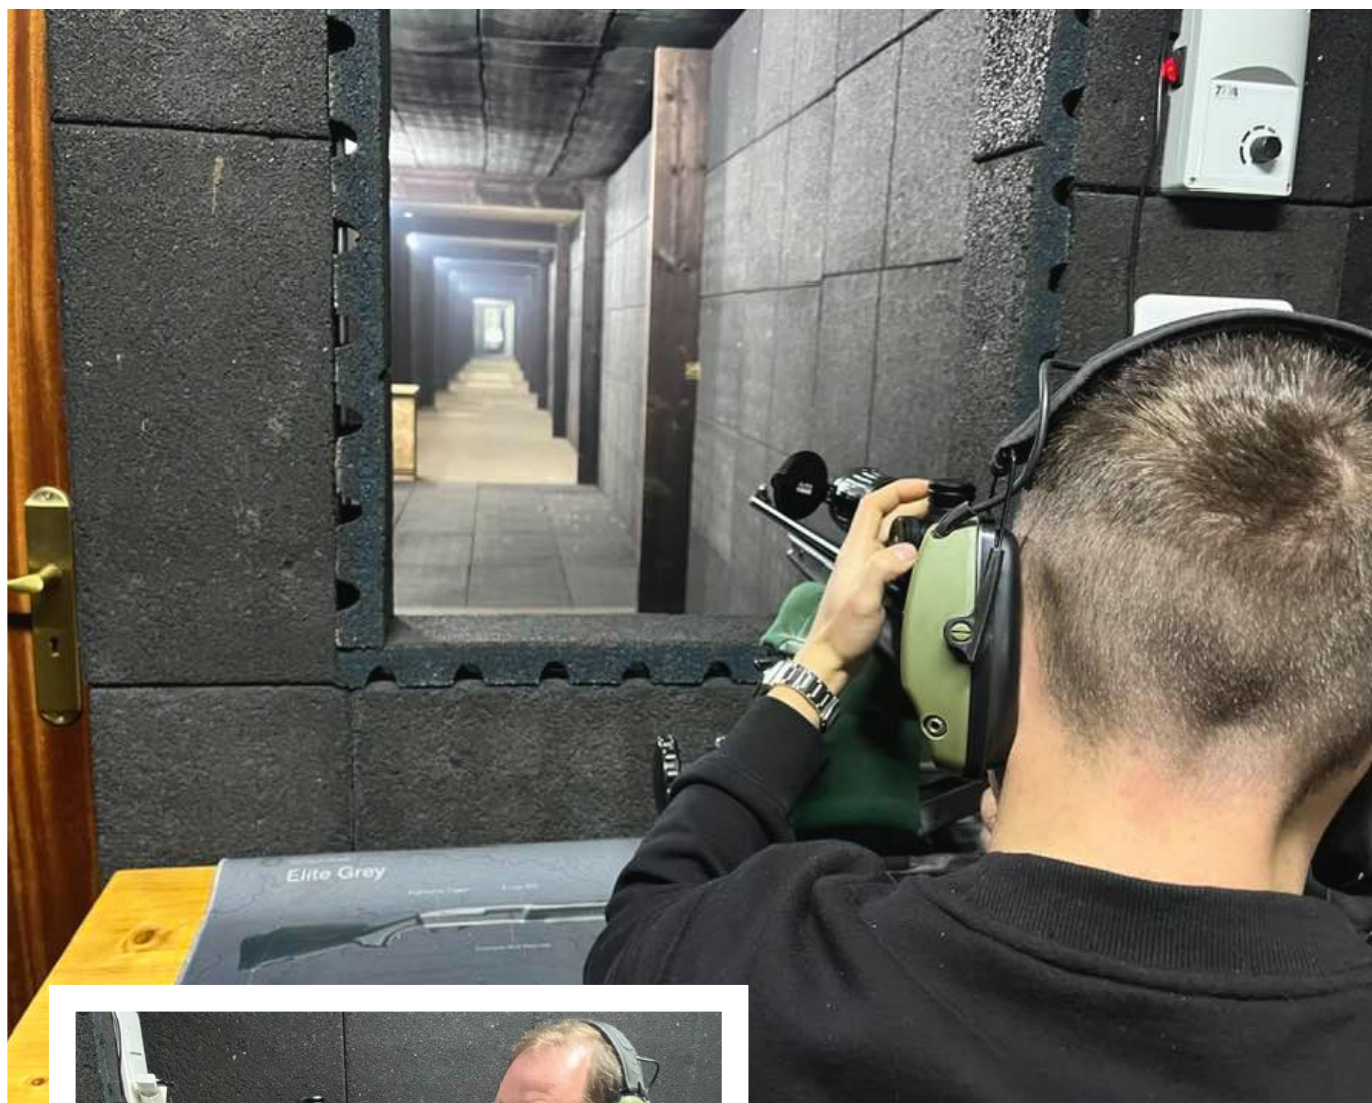

TÚNEL PARA TIRO À BALA

COM DISTÂNCIA AO ALVO DE 50 METROS

Com Alvará da PSP, devidamente legalizado para ARMAS LONGAS e CURTAS

Pode ser utilizado por todos os portadores de Licença de Uso e Porte de Arma.

Marque a sua sessão, para praticar tiro ou afinar a sua arma!

MARCAÇÕES pelo telefone **278 265 599**.